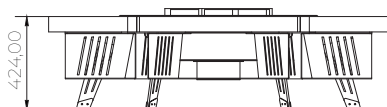

Konstrukcja

Opis

Wykończenie

Piękno zamknięte w detalach. Ugość najbliższych przy wspólnym ognisku. Od lat ludzie zasiadali w okręgu, by wymieniać się historiami i przeżyciami dnia codziennego. Kultuwyj tę tradycję w towarzystwie jednego z najbardziej fundamentalnych pierwiastków – ognia.

	Beton HPC
	Granit Monumental
	Granit Viscout