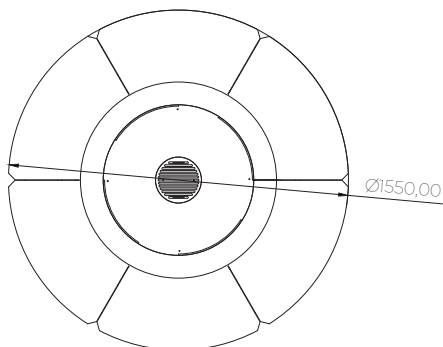

Dodatki

Materiał Konstrukcyjny

- -Ruszt INOX
- -Pokrywy zamykające

	Stal Corten
	Stal Malowana Proszkowo