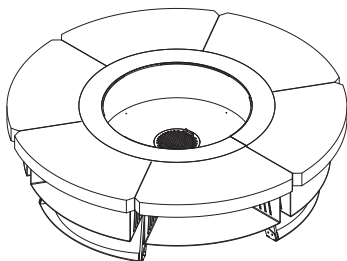

Konstrukcja

Opis

Wykończenie

Piękno zamknięte w detalach. Ugość najbliższych przy wspólnym ognisku. Od lat ludzie zasiadali w okręgu, by wymieniać się historiami i przeżyciami dnia codziennego. Kultuwyj tę tradycję w towarzystwie jednego z najbardziej fundamentalnych pierwiastków – ognia.

	Beton HPC
	Granit Monumental
	Granit Viscout