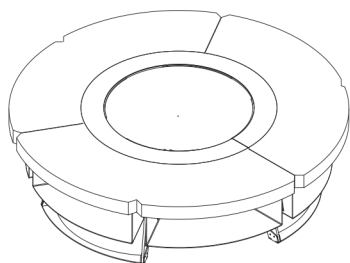

Konstrukcja

Opis

Wykończenie

Piękno zamknięte w detalach. Ugość najbliższych przy wspólnym ognisku. Od lat ludzie zasiadali w okręgu, by wymieniać się historiami i przeżyciami dnia codziennego. Kultuwyj tę tradycję w towarzystwie jednego z najbardziej fundamentalnych pierwiastków – ognia.

	Beton HPC
	Granit Monumental
	Granic Viscout