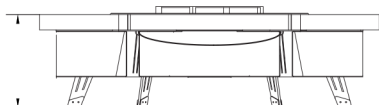

Dodatki

Materiał Konstrukcyjny

- -Ruszt INOX
- -Pokrywy zamykające

	Stal Corten
	Stal Malowana Proszkowo